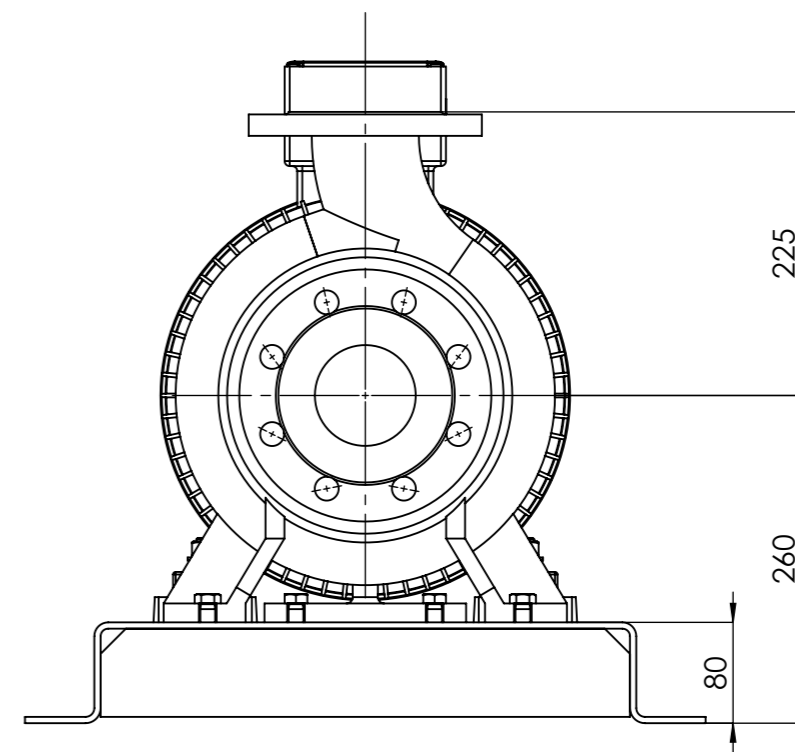

NHVe.65-200 [15,0 kW] n= 2900 obr/min

NHVe.65-200	15,0kW/2900 rpm	 Grudziądz Ul. Droga Jeziorna 8
	160-2	