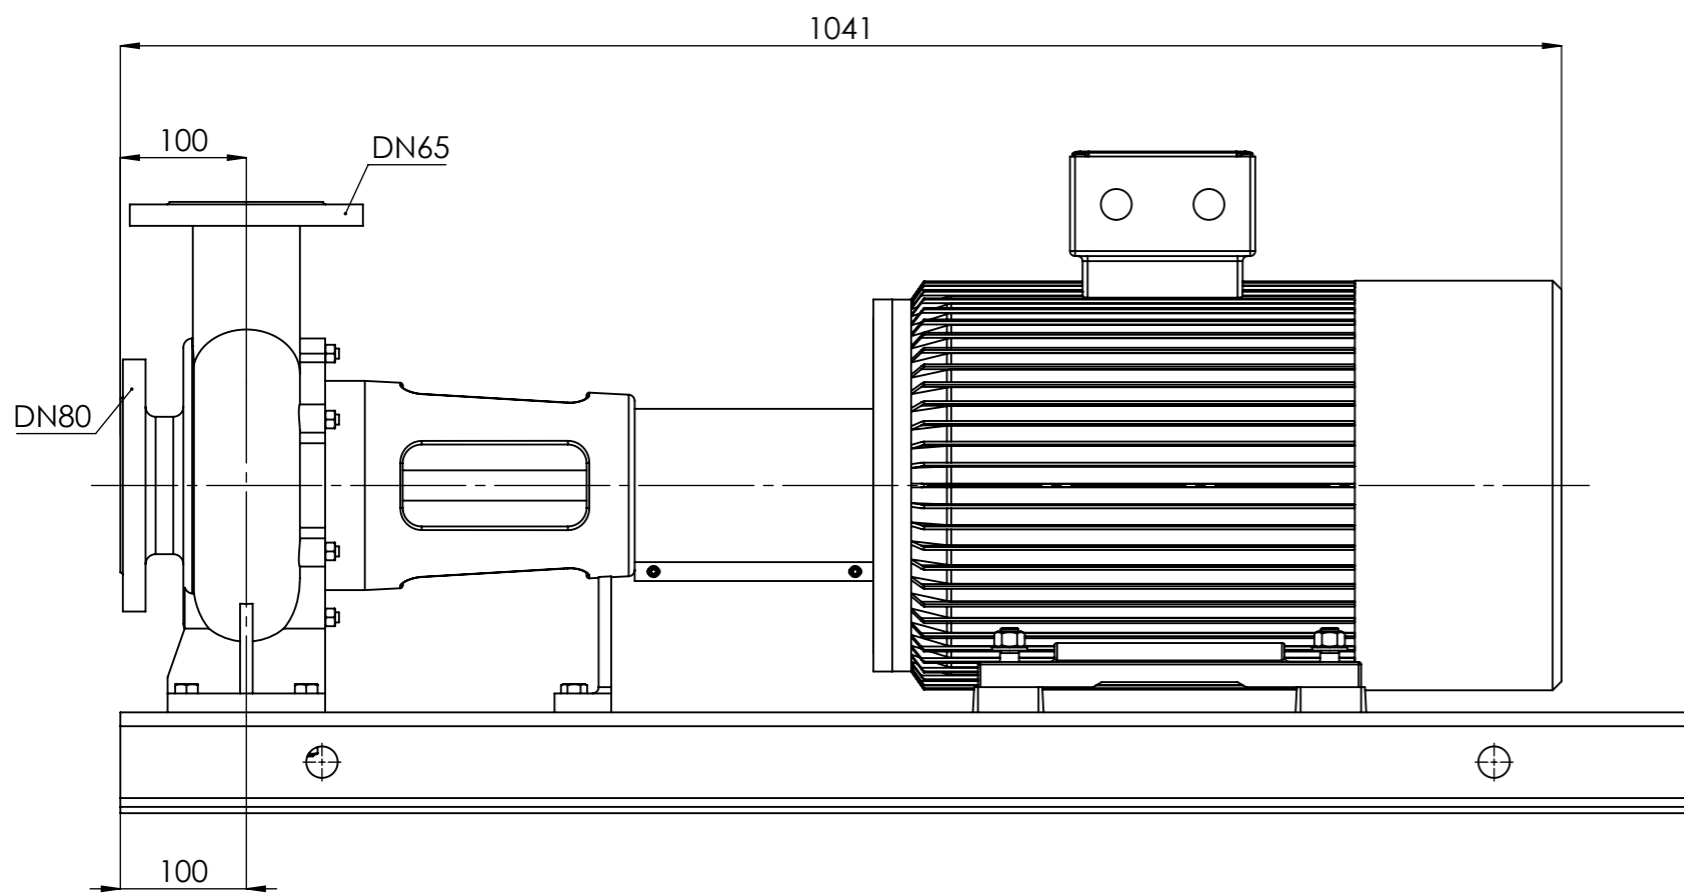

NHVe.65-200 [15,0 kW] n= 2900 obr/min

NHVe.65-200	15,0kW/2900 rpm	 Grudziądz Ul. Droga Jeziorna 8
	160-2	