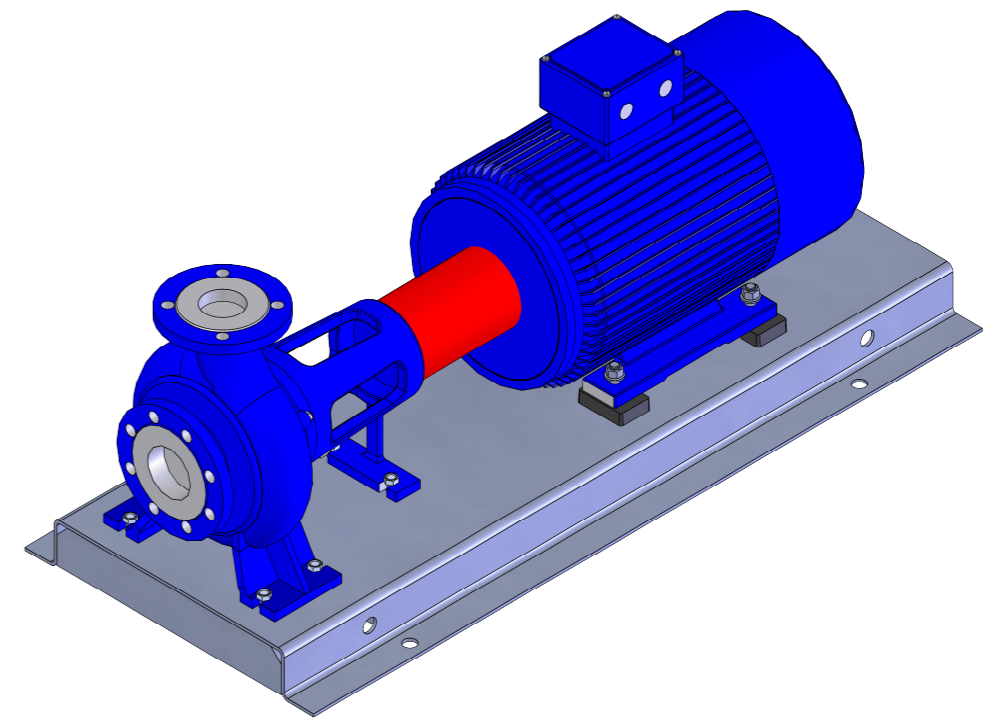

NHVe.65-200 [15,0 kW] n= 2900 obr/min

NHVe.65-200	15,0kW/2900 rpm	 Grudziądz Ul. Droga Jeziorna 8
	160-2	