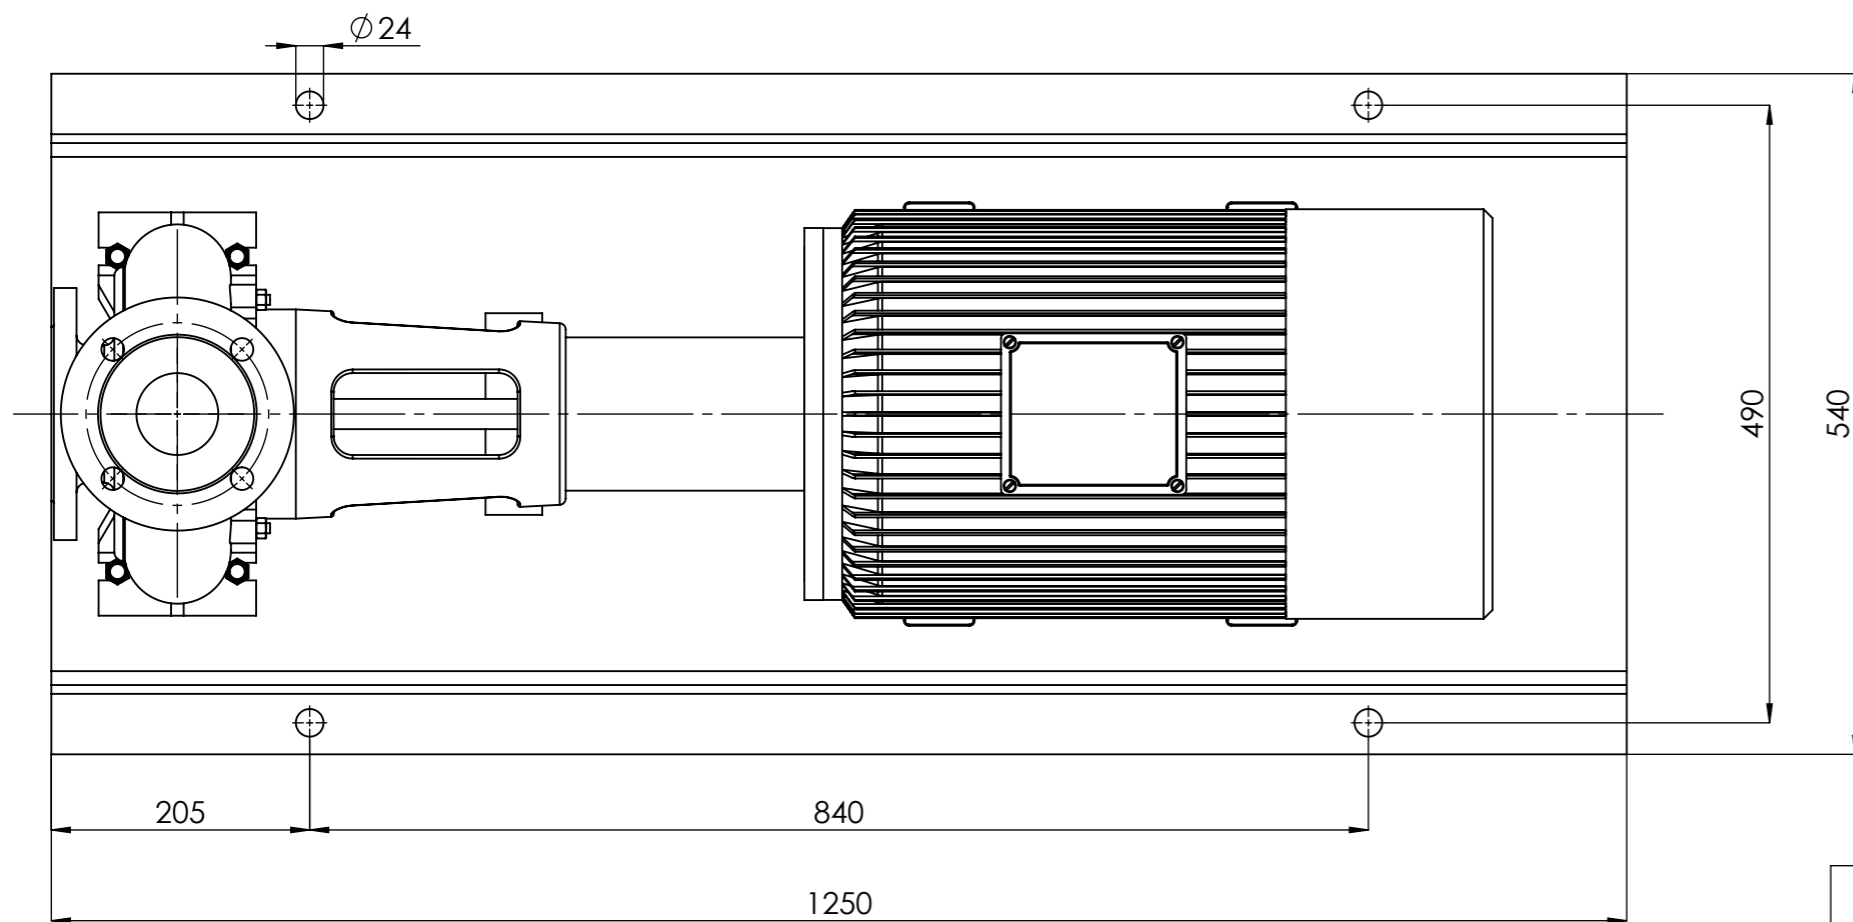

NHVe.65-200 [15,0 kW] n= 2900 obr/min

NHVe.65-200	15,0kW/2900 rpm	 Grudziądz Ul. Droga Jeziorna 8
	160-2	